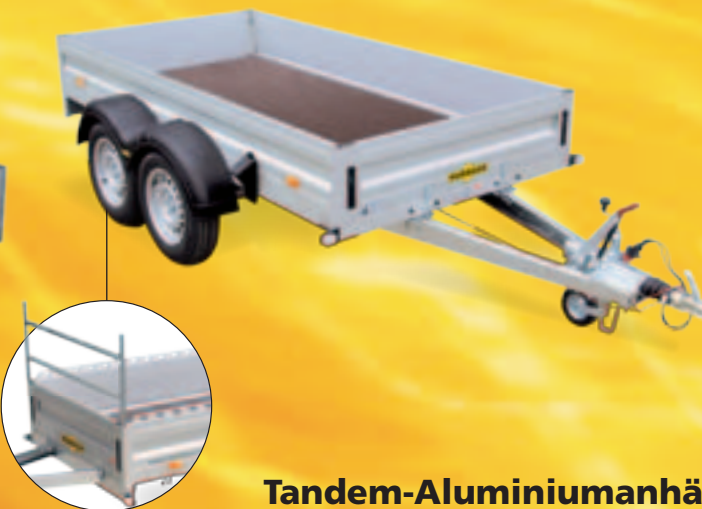

Hochlader ungebremst

HU 752314
2300 x 1400 x 300 mm
750 kg zul. GG

Ab
1.269,-*
Listenpreis:
1.441,-*